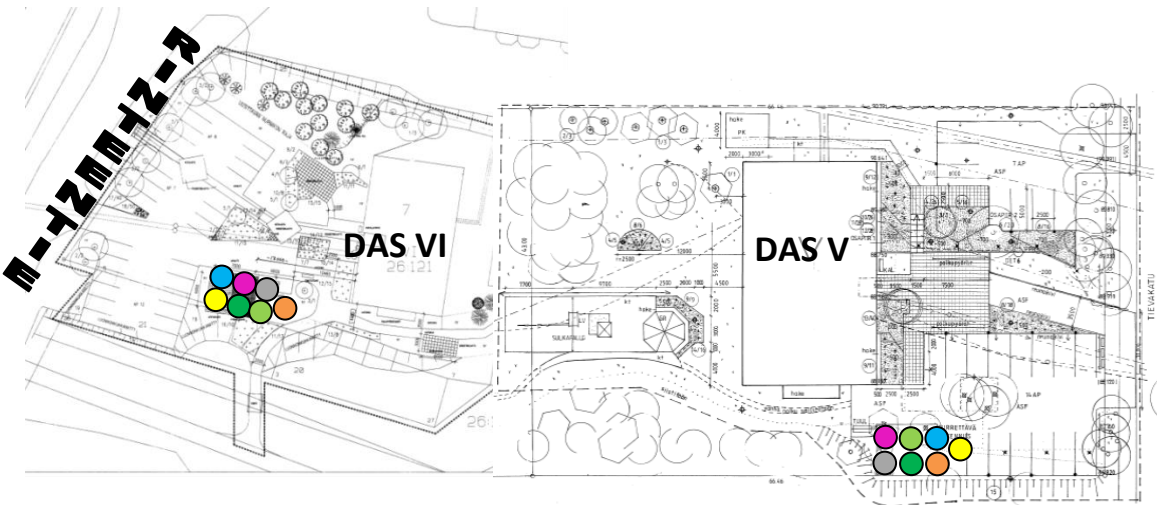

ASEMARINTEEN JÄTEPISTEET

SORTING OF WASTE IN ASEMARINNE

Opiskelijaystävällisiä asuntoja

Lähimmän jäteastian ollessa täysi, vie roskat johonkin muuhun Asemarinneen jäteastiaan, kiitos!

When the nearest waste container is full, please take your rubbish to some other container in Asemarinne, thank you!