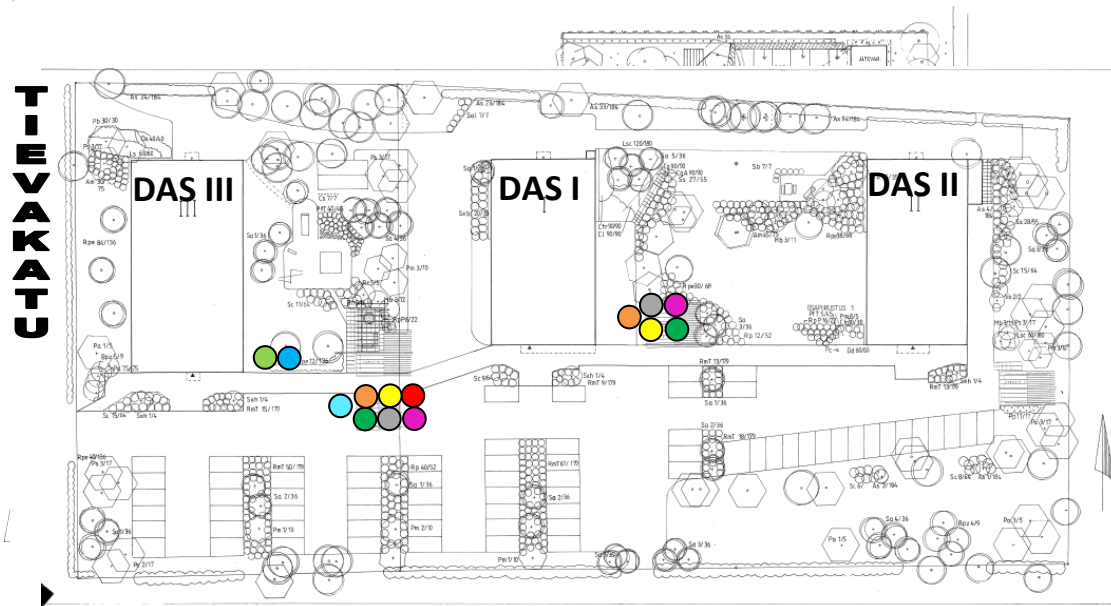

Lähimmän jäteastian ollessa täysi, vie roskat johonkin muuhun Asemarinneen jäteastiaan, kiitos!

When the nearest waste container is full, please take your rubbish to some other container in Asemarinne, thank you!

- Polttokelpoinen jäte / *Combustible waste*
- Biojäte / *Bio waste*
- Paperi / *Paper*
- Lasi / *Glass*
- Metallit / *Metal*
- Kartonki / *Cardboard*
- UFF vaatekeräys / *UFF clothes collection*
- Muovi / *Plastics*
- Paristot / *Batteries*