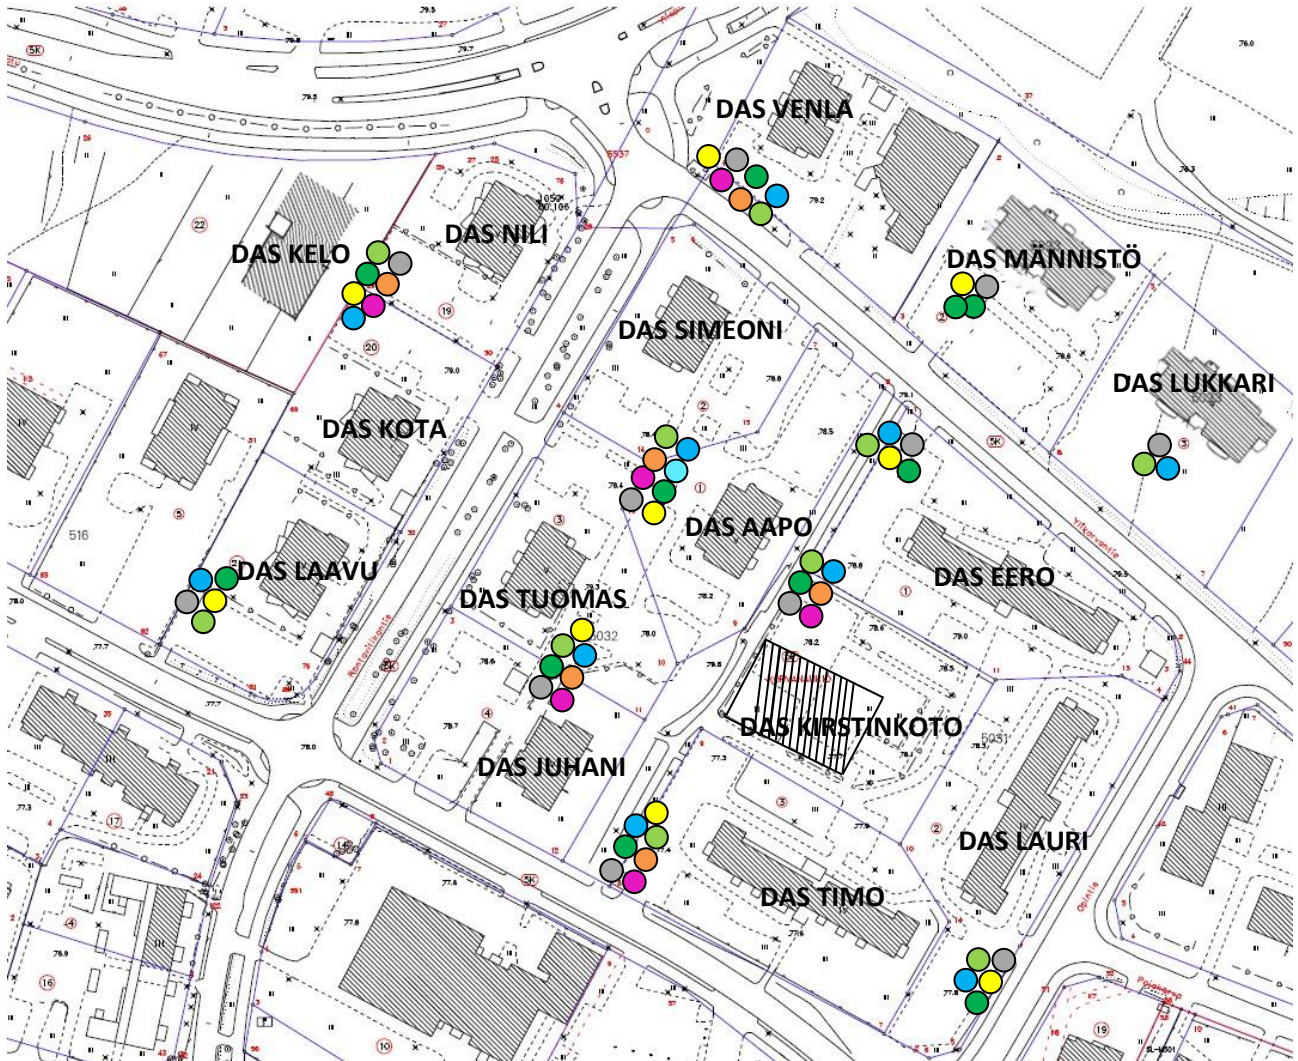

RANTAVITIKAN JÄTEPISTEET

SORTING OF WASTE IN RANTAVITIKKA

Opiskelijaystävällisiä asuntoja

- Polttokelpoinen jäte / *Combustible waste*
- Biojäte / *Bio waste*
- Paperi / *Paper*
- Lasi / *Glass*
- Metallit / *Metal*
- Kartonki / *Cardboard*
- Muovi / *Plastics*
- Paristot / *Batteries*

Lähimmän jäteastian ollessa täysi, vie roskat johonkin muuhun Rantavitikan jäteastiaan, kiitos!

When the nearest waste container is full, please take your rubbish to some other container in Rantavitikka, thank you!